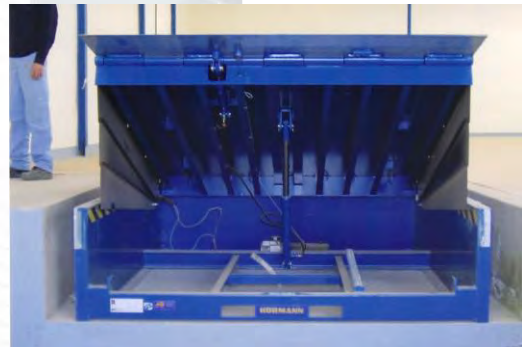

PUERTAS Y MOTORIZACIONES

Morales y González

IMPRESO MG MODELO Nº 0178

Puertas Rápidas

**PUERTAS DE APERTURA RÁPIDA Y EQUIPAMIENTOS
PARA CARGA Y DESCARGA**

21

*La gama más completa para la logística de
transporte rentable y sin interrupciones.*

MG®: PUERTAS DE APERTURA RÁPIDA Y EQUIPAMIENTOS PARA CARGA Y DESCARGA: amplia gama de medidas y modelos que ofrecen fiabilidad para el uso diario e intensivo, fiables a largo plazo.

Sistema de Calidad Certificado
ISO 9001/00