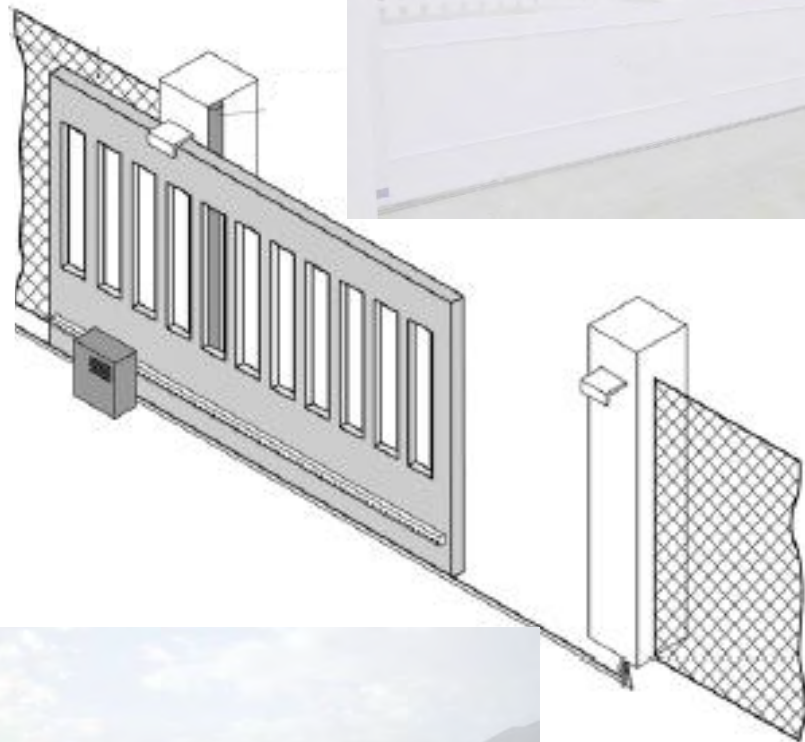

Cancelas Correderas

Morales y González

Sistema de Calidad Certificado
ISO 9001/00

PUERTAS MG® TIPO CORREDERA: de fabricación propia: elaboradas en distintos materiales como aluminio, acero galvanizado, PVC.