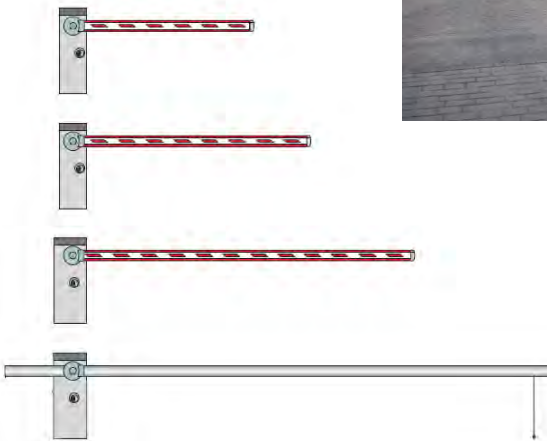

Barreras Automáticas

Morales y González

Sistema de Calidad Certificado
ISO 9001/00

MG® BARRERAS AUTOMÁTICAS: para uso doméstico e intensivo, amplia gama de modelos y marcas de prestigio reconocido. Adaptadas a las necesidades más exigentes para su uso. La Barrera Automática está destinada al control de acceso particular, residencial e industrial. Multitud de combinaciones y accesorios para su fácil manejo con seguridad.